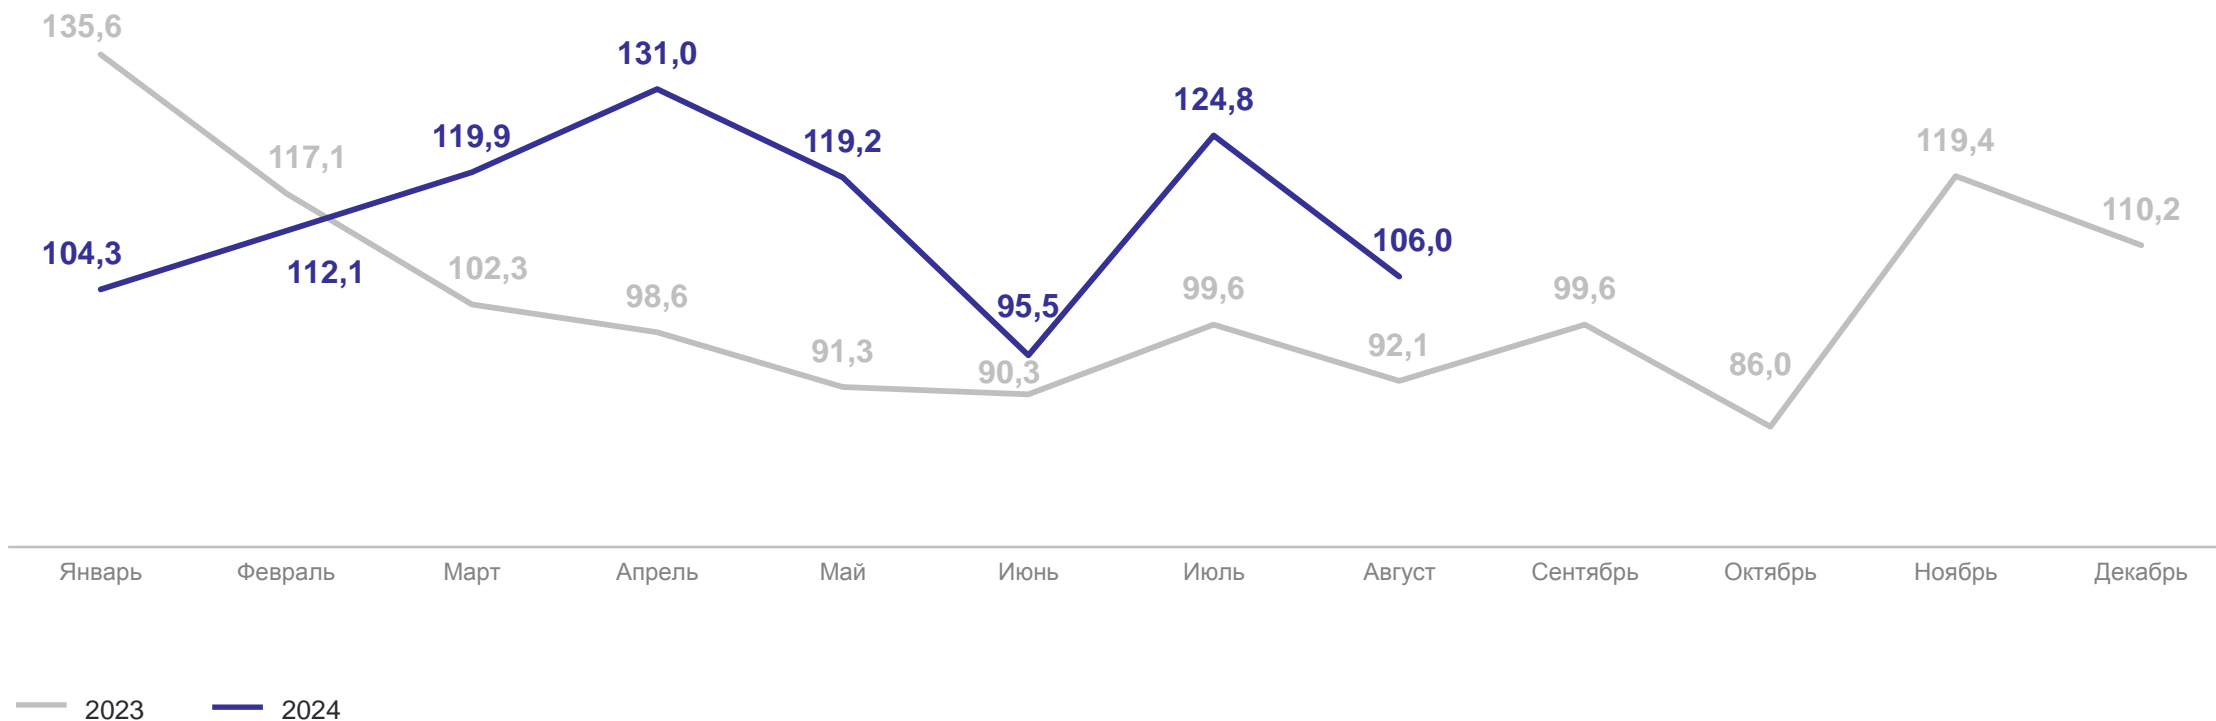

ДИНАМИКА ОБЪЕМА РАБОТ, ВЫПОЛНЕННЫХ ПО ВИДУ ДЕЯТЕЛЬНОСТИ «СТРОИТЕЛЬСТВО»

КРАСНОЯРСКСТАТ

в % к соответствующему месяцу предыдущего года