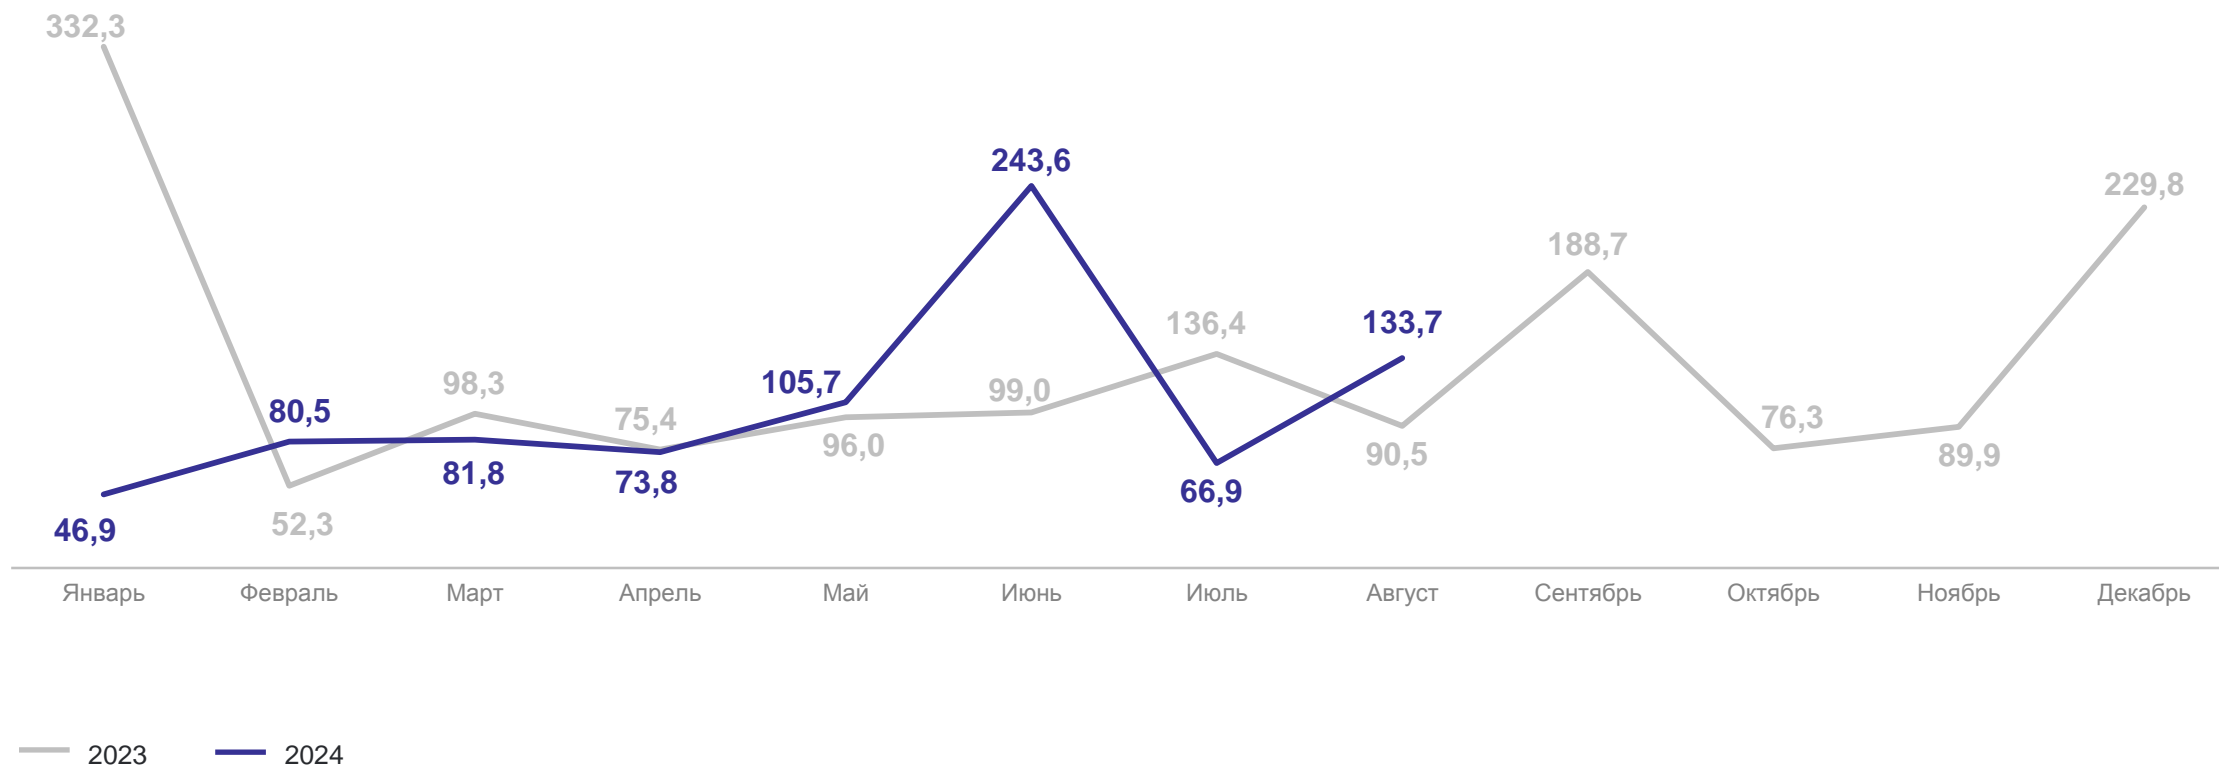

КРАСНОЯРСКСТАТ

в % к соответствующему месяцу предыдущего года

ДИНАМИКА ВВОДА В ДЕЙСТВИЕ ЖИЛЫХ ДОМОВ

в % к предыдущему месяцу

КРАСНОЯРСКСТАТ

ДИНАМИКА ВВОДА В ДЕЙСТВИЕ ЖИЛЫХ ДОМОВ

в % к соответствующему периоду предыдущего года