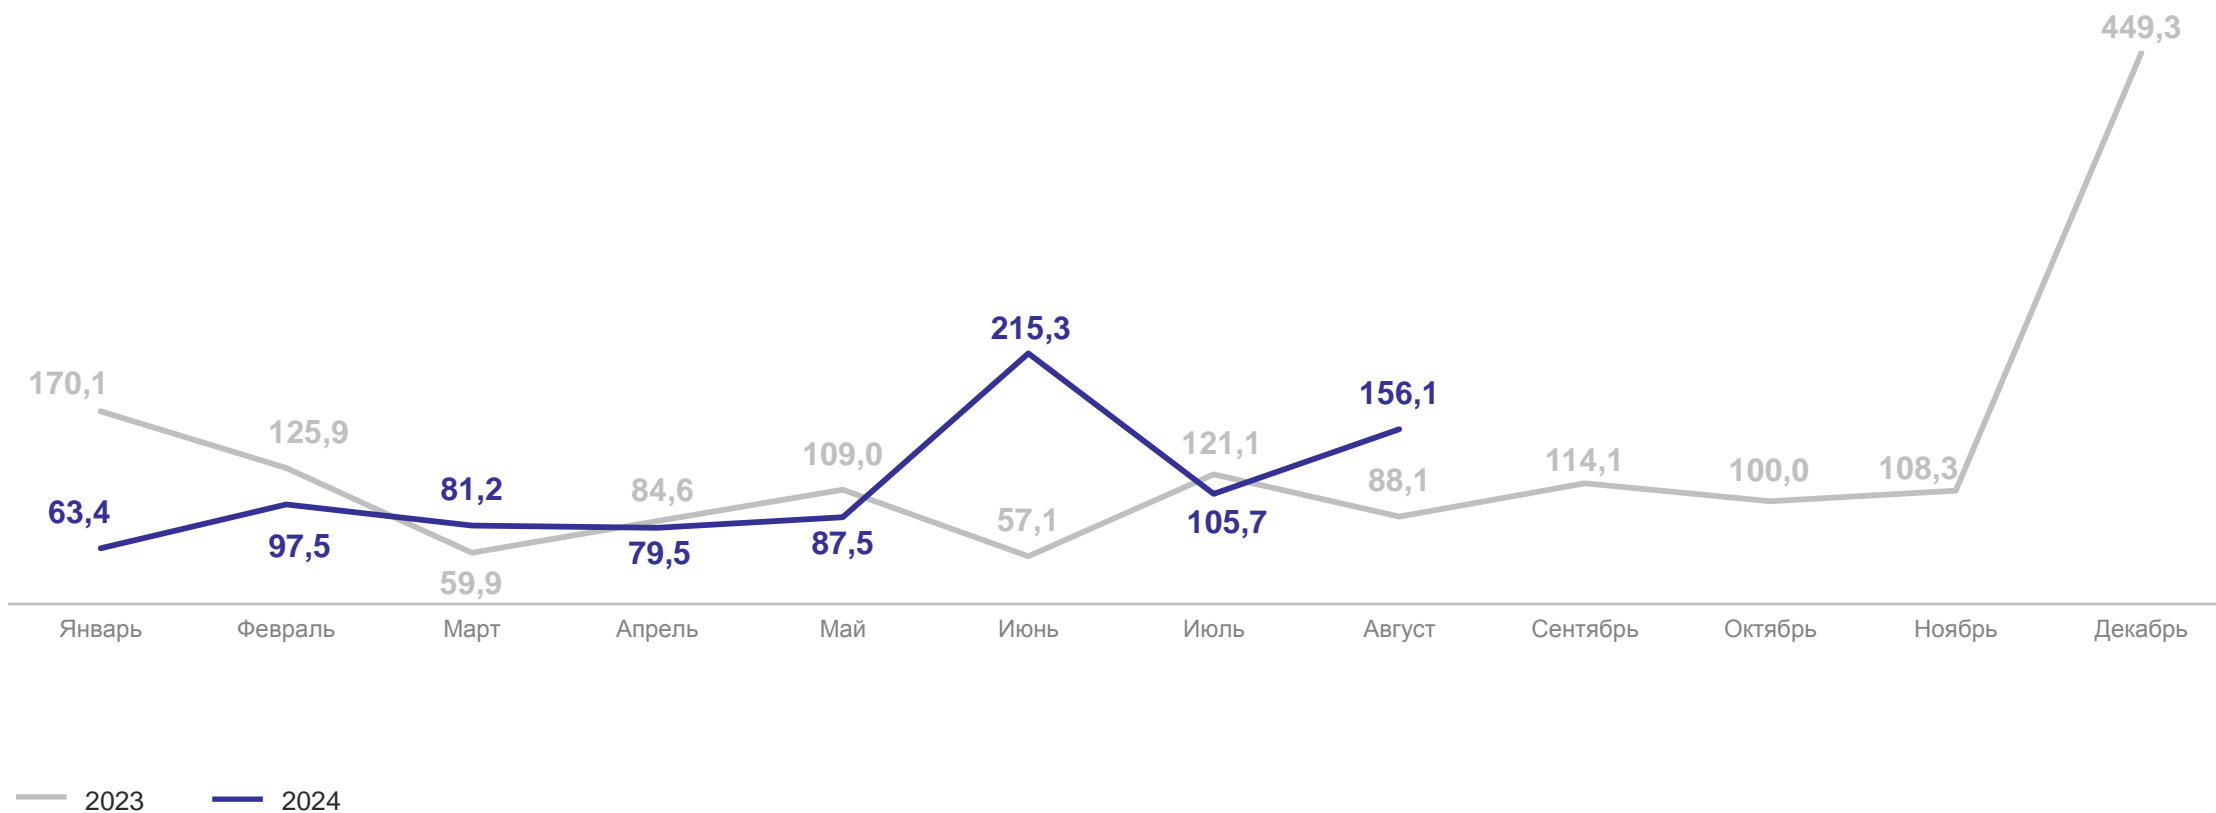

КРАСНОЯРСКСТАТ

в % к соответствующему периоду предыдущего года

ВВОД В ДЕЙСТВИЕ ЖИЛЫХ ДОМОВ

тыс. кв. метров общей площади жилых домов

КРАСНОЯРСКСТАТ

910,5 январь – август
2024 г.

ДИНАМИКА ВВОДА В ДЕЙСТВИЕ ЖИЛЫХ ДОМОВ

КРАСНОЯРСКСТАТ

в % к соответствующему месяцу предыдущего года

ДИНАМИКА ВВОДА В ДЕЙСТВИЕ ЖИЛЫХ ДОМОВ

в % к предыдущему месяцу

КРАСНОЯРСКСТАТ

ДИНАМИКА ВВОДА В ДЕЙСТВИЕ ЖИЛЫХ ДОМОВ

в % к соответствующему периоду предыдущего года