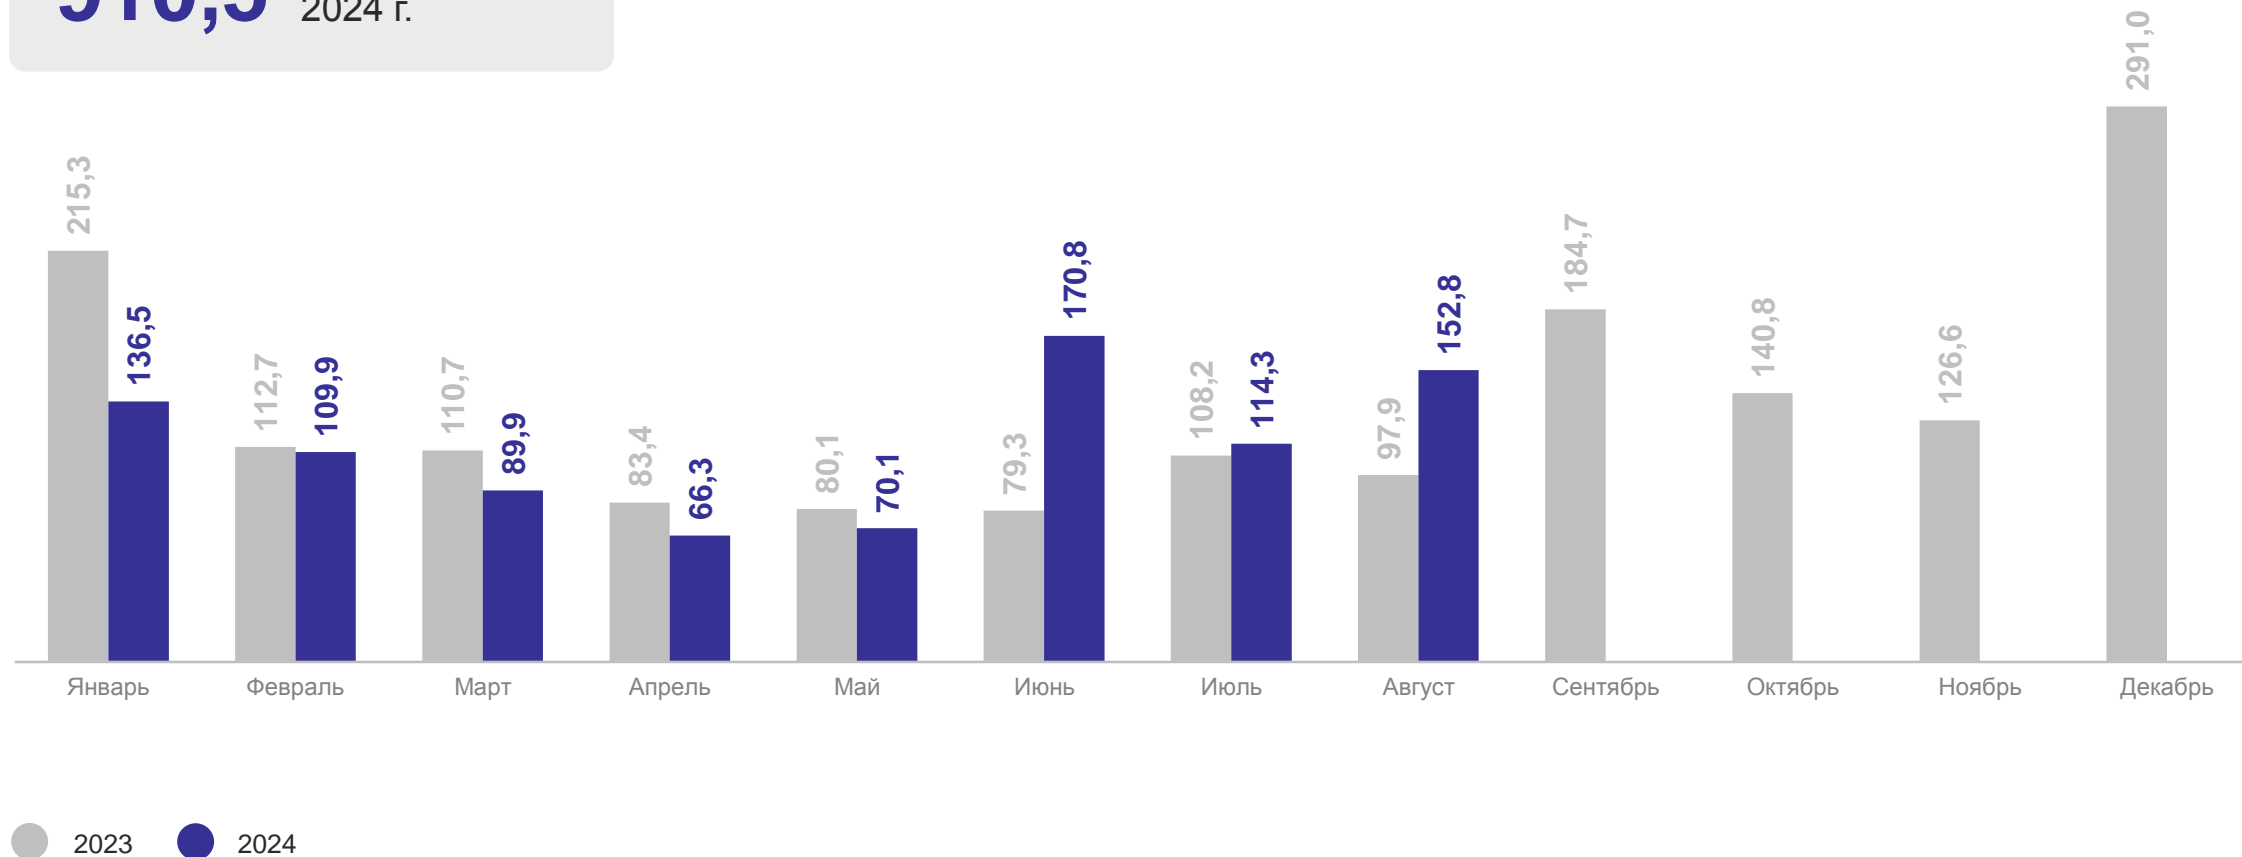

КРАСНОЯРСКСТАТ

в % к соответствующему периоду предыдущего года

ВВОД В ДЕЙСТВИЕ ЖИЛЫХ ДОМОВ

тыс. кв. метров общей площади жилых домов

КРАСНОЯРСКСТАТ

910,5 январь – август
2024 г.

ДИНАМИКА ВВОДА В ДЕЙСТВИЕ ЖИЛЫХ ДОМОВ