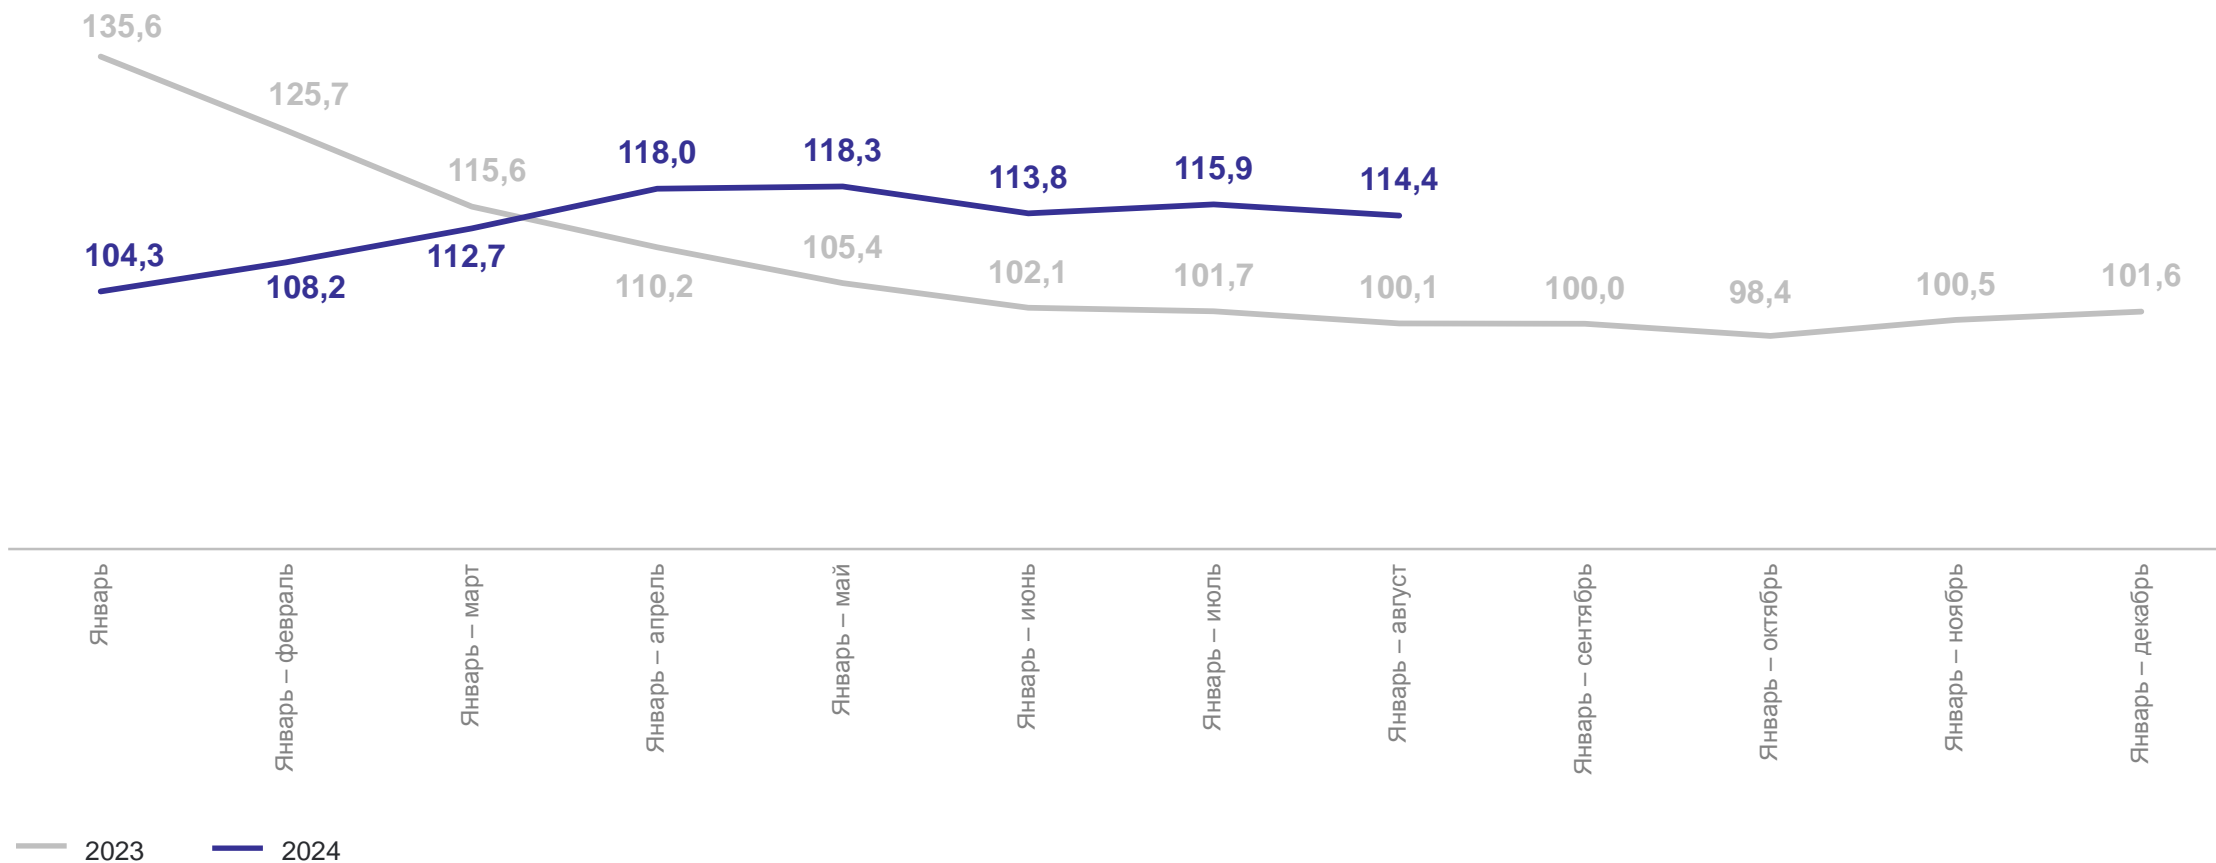

ОБЪЕМ РАБОТ, ВЫПОЛНЕННЫХ ПО ВИДУ ДЕЯТЕЛЬНОСТИ «СТРОИТЕЛЬСТВО»

млрд рублей

КРАСНОЯРСКСТАТ

303,7 январь – август
2024 г.

● 2023 ● 2024

ДИНАМИКА ОБЪЕМА РАБОТ, ВЫПОЛНЕННЫХ ПО ВИДУ ДЕЯТЕЛЬНОСТИ «СТРОИТЕЛЬСТВО»

КРАСНОЯРСКСТАТ

в % к соответствующему месяцу предыдущего года

ДИНАМИКА ОБЪЕМА РАБОТ, ВЫПОЛНЕННЫХ ПО ВИДУ ДЕЯТЕЛЬНОСТИ «СТРОИТЕЛЬСТВО»

КРАСНОЯРСКСТАТ

в % к предыдущему месяцу

ДИНАМИКА ОБЪЕМА РАБОТ, ВЫПОЛНЕННЫХ ПО ВИДУ ДЕЯТЕЛЬНОСТИ «СТРОИТЕЛЬСТВО»

КРАСНОЯРСКСТАТ

в % к соответствующему периоду предыдущего года

ВВОД В ДЕЙСТВИЕ ЖИЛЫХ ДОМОВ

тыс. кв. метров общей площади жилых домов

КРАСНОЯРСКСТАТ

910,5 январь – август
2024 г.

ДИНАМИКА ВВОДА В ДЕЙСТВИЕ ЖИЛЫХ ДОМОВ