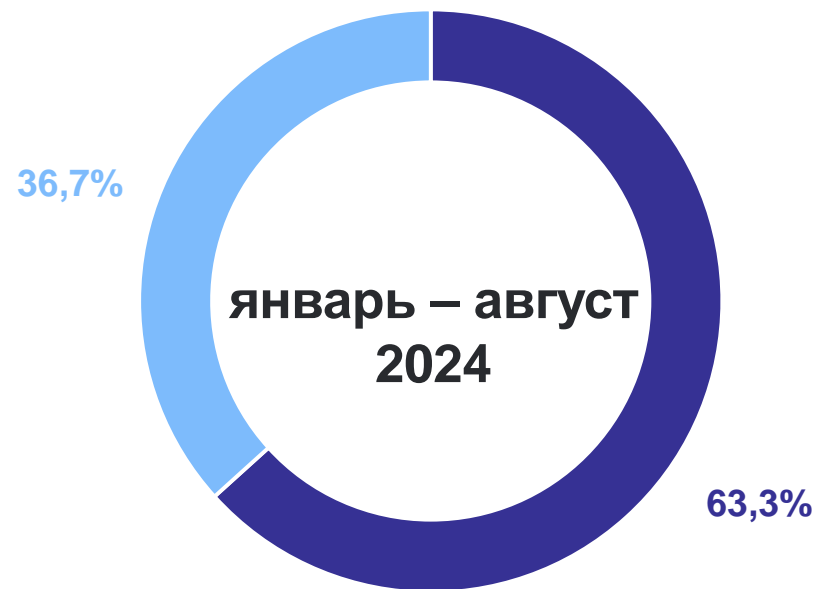

КРАСНОЯРСКСТАТ

в % к соответствующему месяцу предыдущего года

ДИНАМИКА ВВОДА В ДЕЙСТВИЕ ЖИЛЫХ ДОМОВ

в % к предыдущему месяцу

КРАСНОЯРСКСТАТ

ДИНАМИКА ВВОДА В ДЕЙСТВИЕ ЖИЛЫХ ДОМОВ

в % к соответствующему периоду предыдущего года

КРАСНОЯРСКСТАТ

ВВОД В ДЕЙСТВИЕ ЖИЛЫХ ДОМОВ ПО ТИПУ ЗАСТРОЙЩИКОВ

в % к общей площади введенного жилья

КРАСНОЯРСКСТАТ

- Индивидуальное жилищное строительство
- Организации-застройщики

ВВОД В ДЕЙСТВИЕ ЖИЛЫХ ДОМОВ ОРГАНИЗАЦИЯМИ-ЗАСТРОЙЩИКАМИ