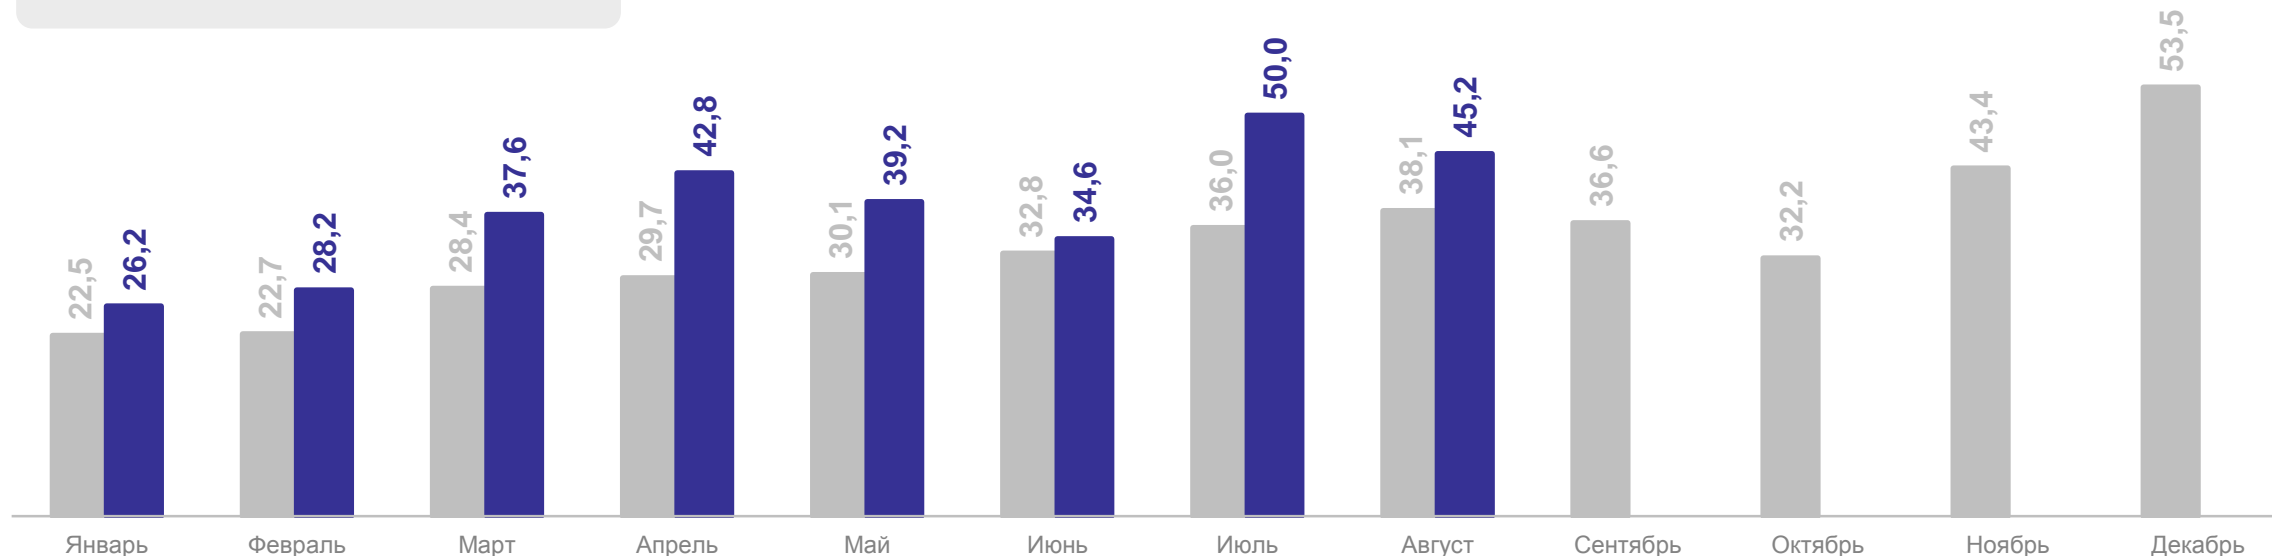

СОДЕРЖАНИЕ

Объем работ, выполненных по виду деятельности «Строительство»	3
Динамика объема работ, выполненных по виду деятельности «Строительство»	4
Ввод в действие жилых домов	7
Динамика ввода в действие жилых домов	8
Ввод в действие жилых домов по типу застройщиков	11

ОБЪЕМ РАБОТ, ВЫПОЛНЕННЫХ ПО ВИДУ ДЕЯТЕЛЬНОСТИ «СТРОИТЕЛЬСТВО»

млрд рублей

КРАСНОЯРСКСТАТ

303,7 январь – август
2024 г.

● 2023 ● 2024