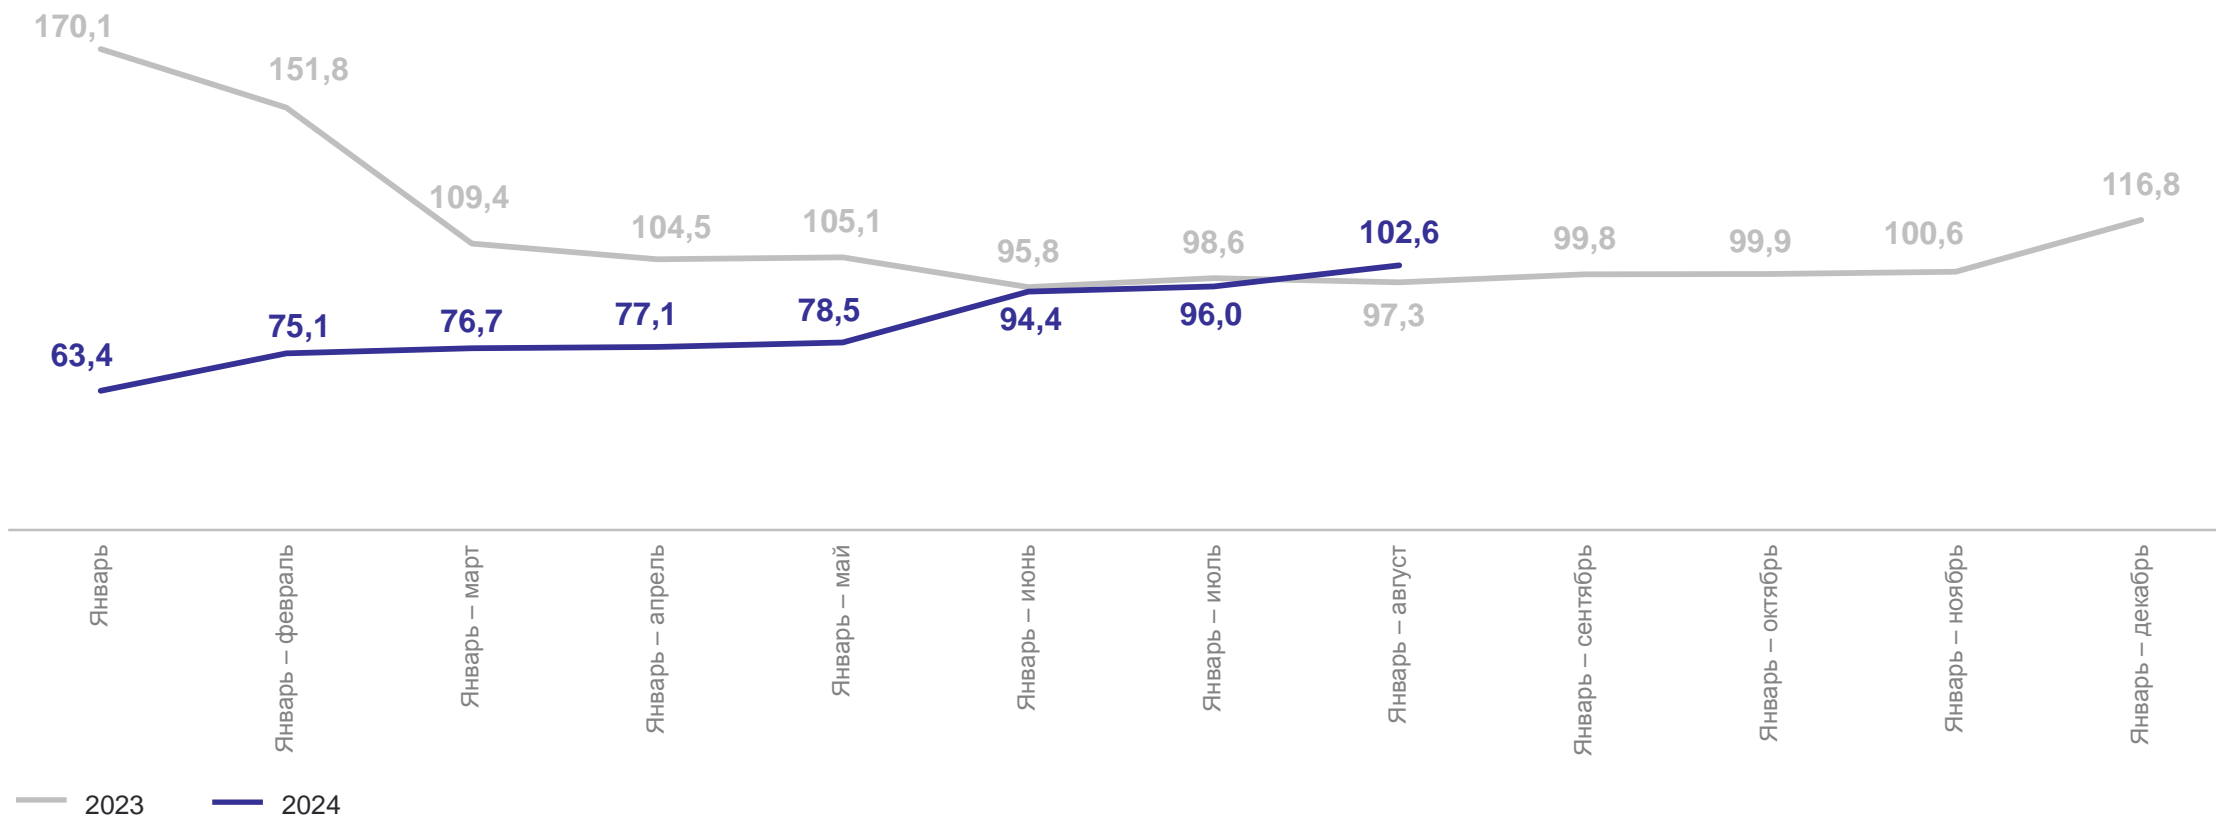

ДИНАМИКА ВВОДА В ДЕЙСТВИЕ ЖИЛЫХ ДОМОВ

в % к соответствующему периоду предыдущего года

КРАСНОЯРСКСТАТ