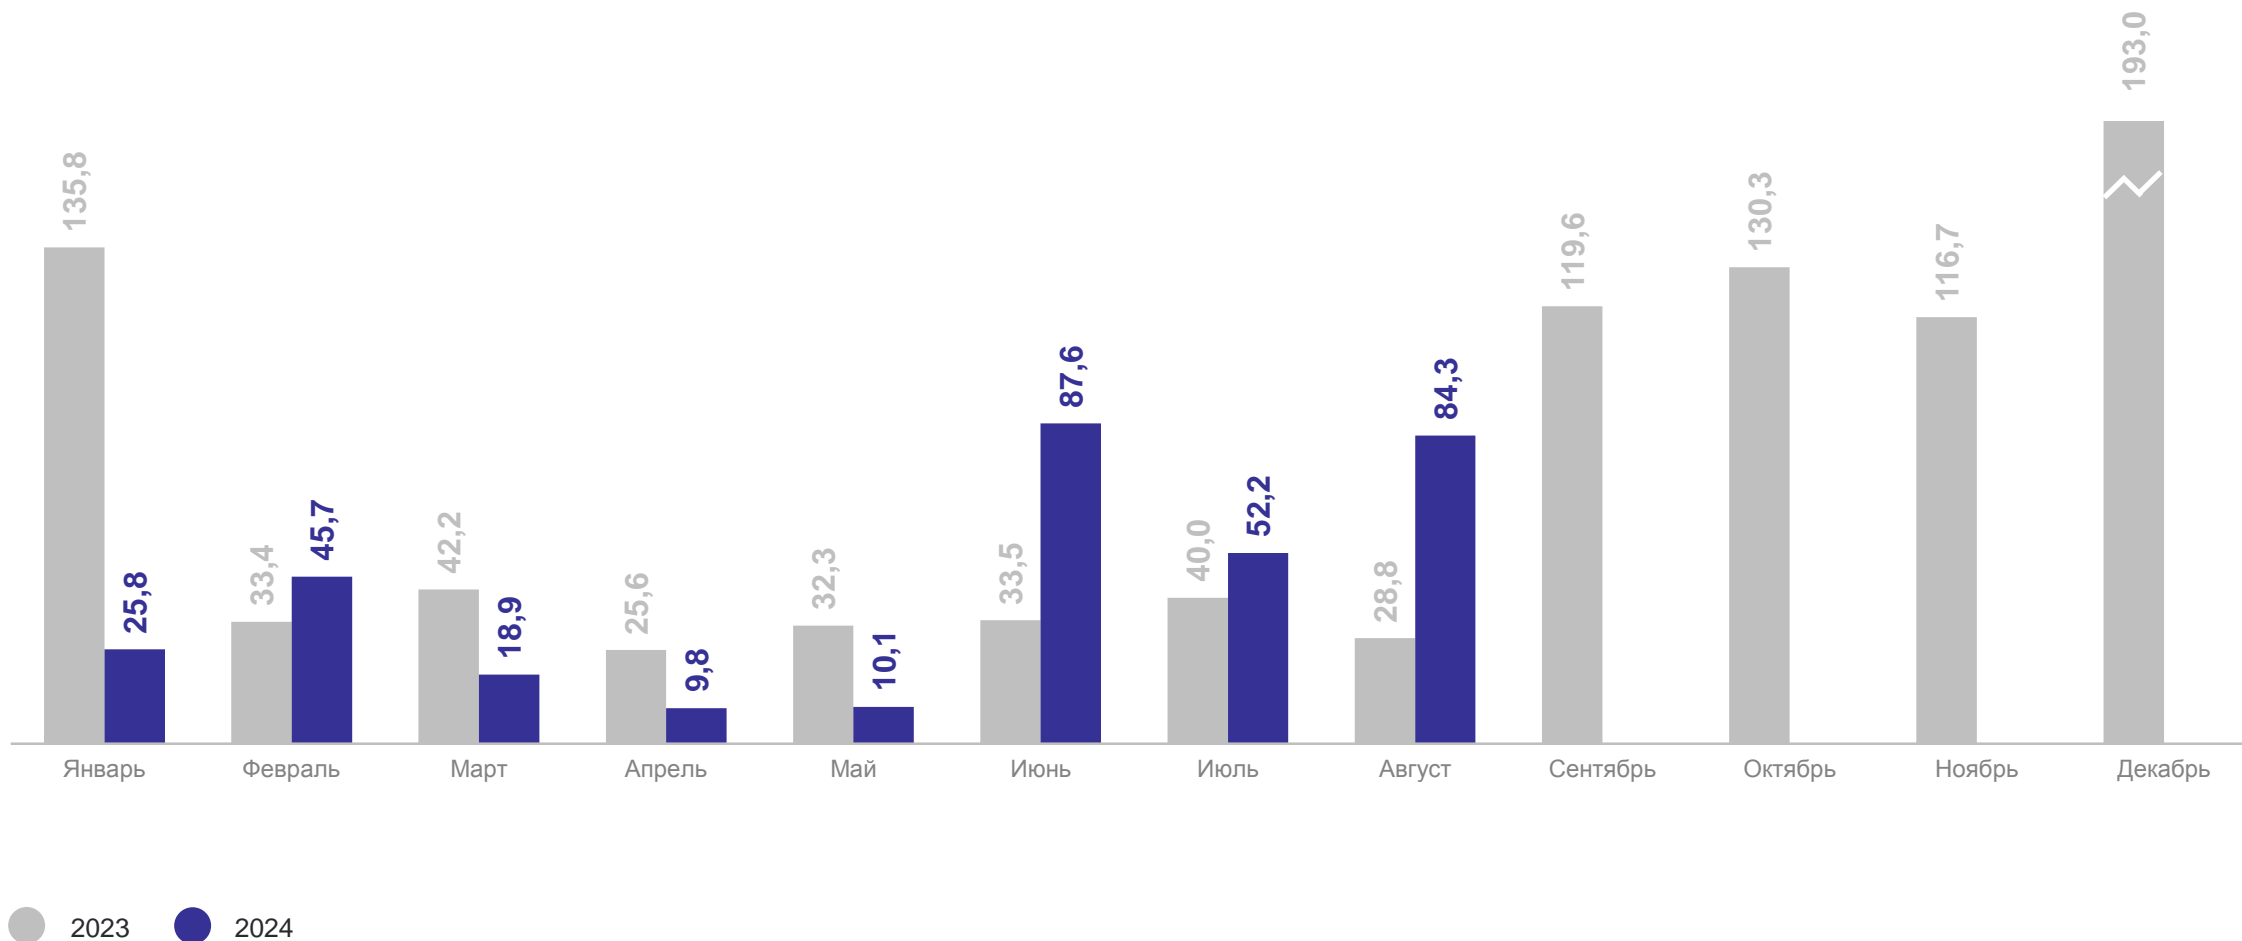

ВВОД В ДЕЙСТВИЕ ЖИЛЫХ ДОМОВ ОРГАНИЗАЦИЯМИ-ЗАСТРОЙЩИКАМИ

тыс. кв. метров общей площади жилых помещений

КРАСНОЯРСКСТАТ