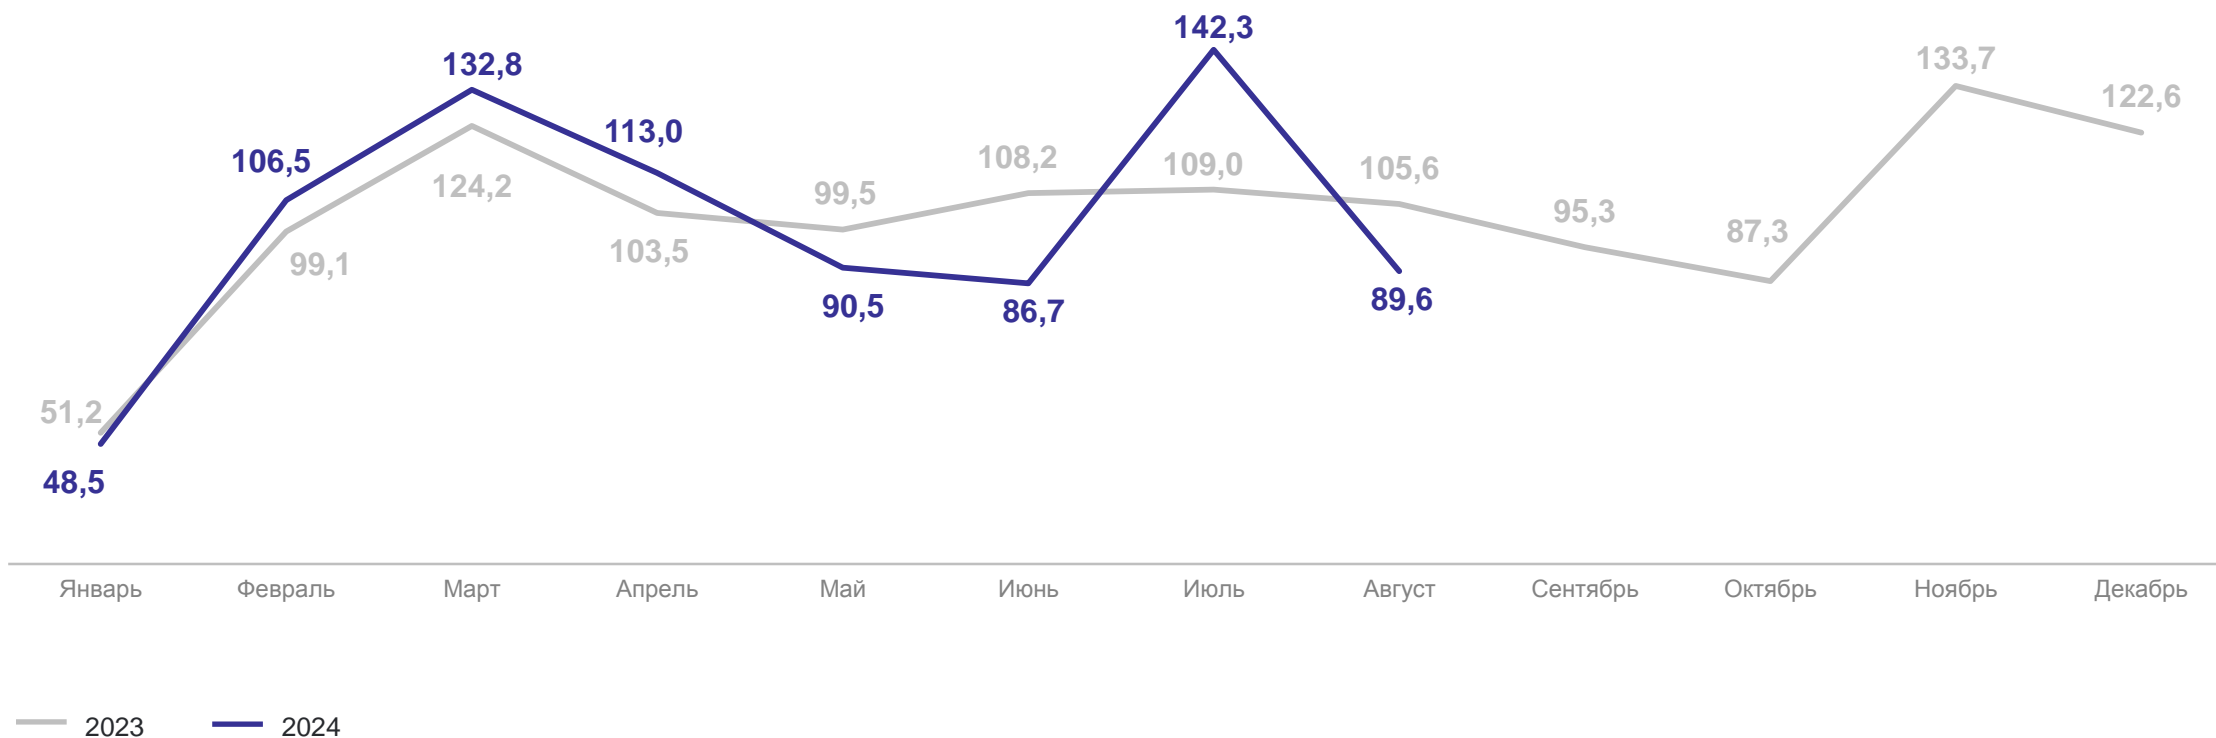

ДИНАМИКА ОБЪЕМА РАБОТ, ВЫПОЛНЕННЫХ ПО ВИДУ ДЕЯТЕЛЬНОСТИ «СТРОИТЕЛЬСТВО»

КРАСНОЯРСКСТАТ

в % к предыдущему месяцу